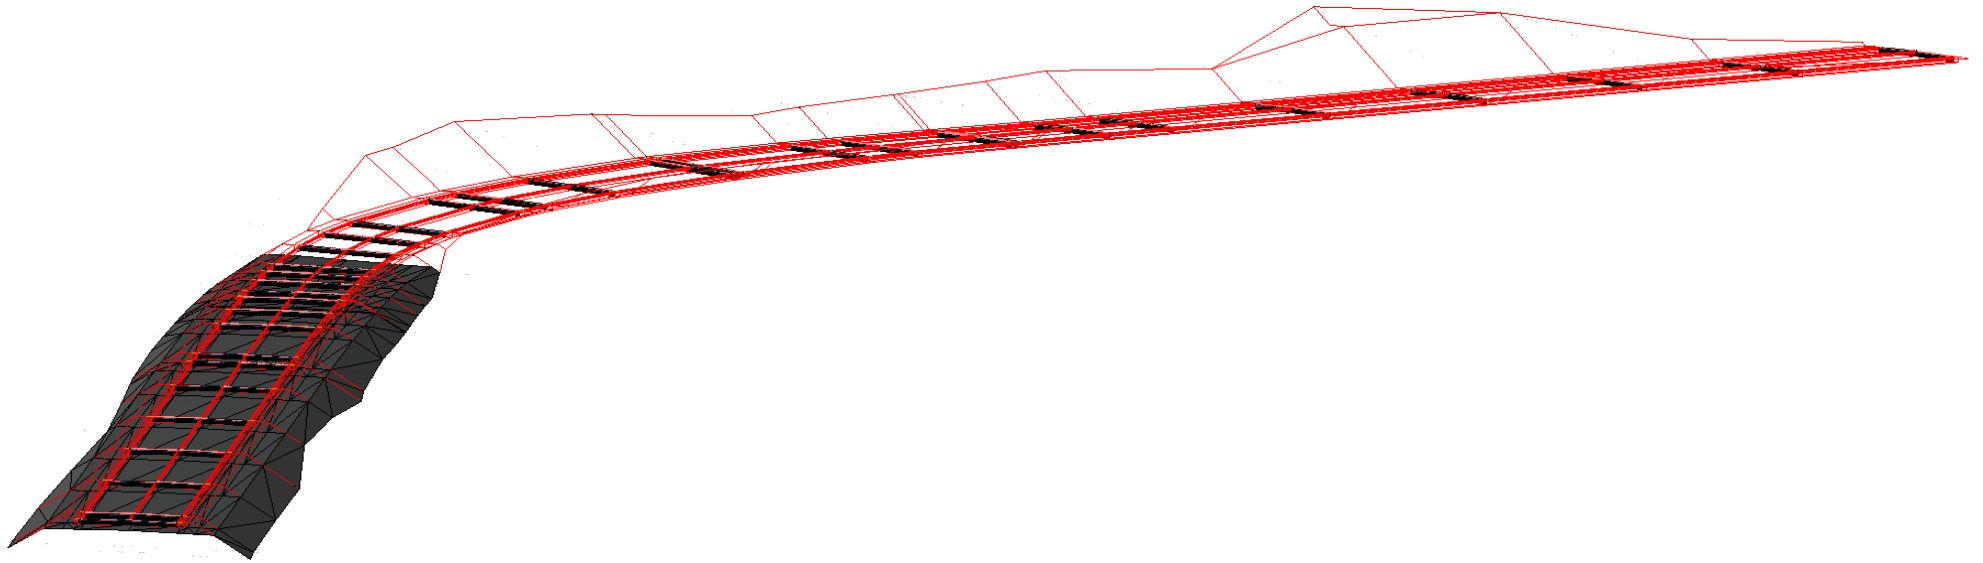

サーフェス（道路面）

道路面

【読取り結果】

【チェックポイント】

項番	項目	内容	チェック結果	備考
①	Surfaces-name	道路面	一致 不一致	現況地形としてインポートした
②	形状		一致 ・不一致	

サーフェス（道路面）

サーフェス（路床面）

路床面

【読取り結果】

【チェックポイント】

項番	項目	内容	チェック結果	備考
①	Surfaces-name	路床面	一致・ <u>不一致</u>	現況地形としてインポートした
②	形状		<u>一致</u> ・不一致	

サーフェス（路床面）

サーフェス（路体面）

路床面

【読み取り結果】

【チェックポイント】

項番	項目	内容	チェック結果	備考
①	Surfaces-name	路体面	一致・ 不一致	現況地形としてインポートした
②	形状		一致 ・不一致	

サーフェス（路体面）

サーフェス（現況地形）

現況地形

【読取り結果】

【チェックポイント】

項番	項目	内容	チェック結果	備考
①	Surfaces-name	現況地形	一致・不一致	
②	形状		一致・不一致	

サーフェス（現況地形）