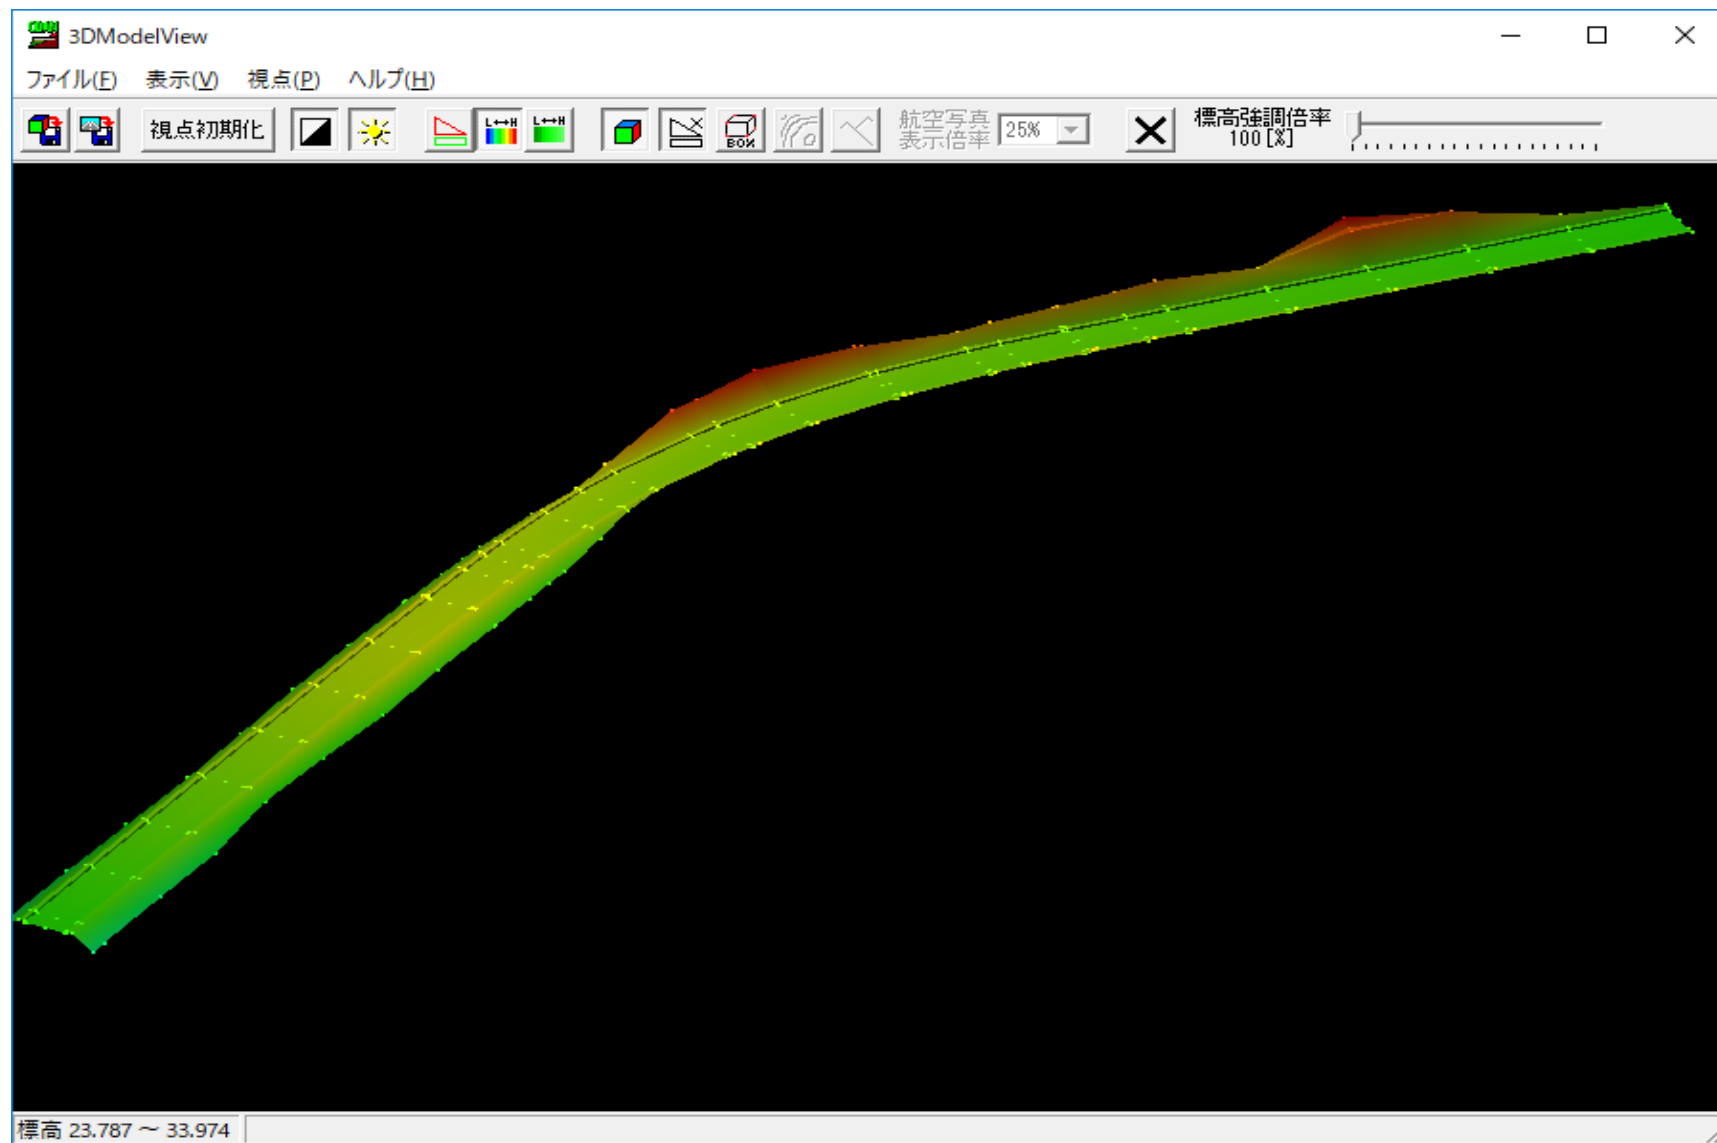

サーフェス（道路面）

道路面

【読取り結果】

【チェックポイント】

項番	項目	内容	チェック結果	備考
①	Surfaces-name	道路面	一致 不一致	現況地形としてインポートした
②	形状		一致 ・不一致	

サーフェス（道路面）

サーフェス（路床面）

路床面

【読取り結果】

【チェックポイント】

項番	項目	内容	チェック結果	備考
①	Surfaces-name	路床面	一致・ <u>不一致</u>	現況地形としてインポートした
②	形状		<u>一致</u> ・不一致	

サーフェス（路床面）

サーフェス（路体面）

路床面

【読み取り結果】

【チェックポイント】

項番	項目	内容	チェック結果	備考
①	Surfaces-name	路体面	一致・ 不一致	現況地形としてインポートした
②	形状		一致 ・不一致	

サーフェス（路体面）

サーフェス（現況地形）

現況地形

【読取り結果】

【チェックポイント】

項番	項目	内容	チェック結果	備考
①	Surfaces-name	現況地形	一致・不一致	
②	形状		一致・不一致	

サーフェス（現況地形）