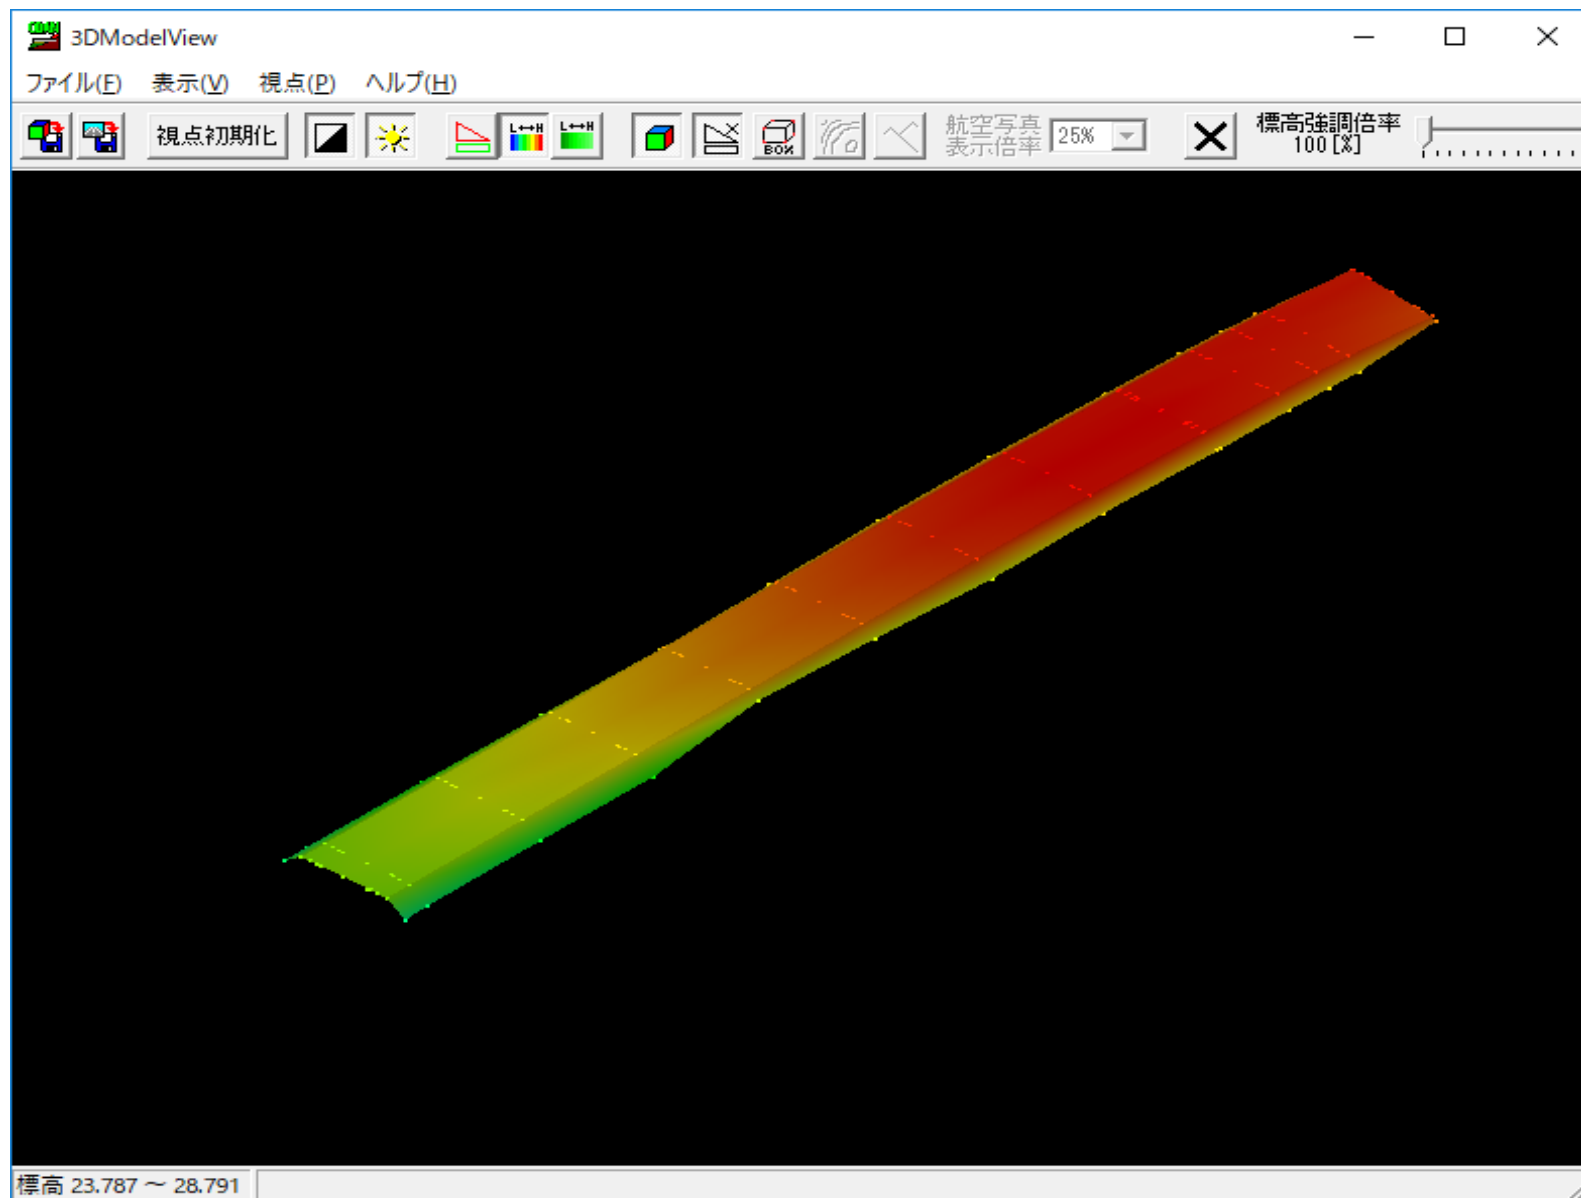

サーフェス（道路面）

道路面

【読取り結果】

【チェックポイント】

項番	項目	内容	チェック結果	備考
①	Surfaces-name	道路面	一致 不一致	現況地形としてインポートした
②	形状		一致 ・不一致	

サーフェス（道路面）

サーフェス（路床面）

路床面

【読取り結果】

【チェックポイント】

項番	項目	内容	チェック結果	備考
①	Surfaces-name	路床面	一致・ <u>不一致</u>	現況地形としてインポートした
②	形状		<u>一致</u> ・不一致	

サーフェス（路床面）

サーフェス（路体面）

路床面

【読み取り結果】

【チェックポイント】

項番	項目	内容	チェック結果	備考
①	Surfaces-name	路体面	一致・ 不一致	現況地形としてインポートした
②	形状		一致 ・不一致	

サーフェス（路体面）

サーフェス（現況地形）

現況地形

【読取り結果】

【チェックポイント】

項番	項目	内容	チェック結果	備考
①	Surfaces-name	現況地形	一致・不一致	
②	形状		一致・不一致	

サーフェス（現況地形）